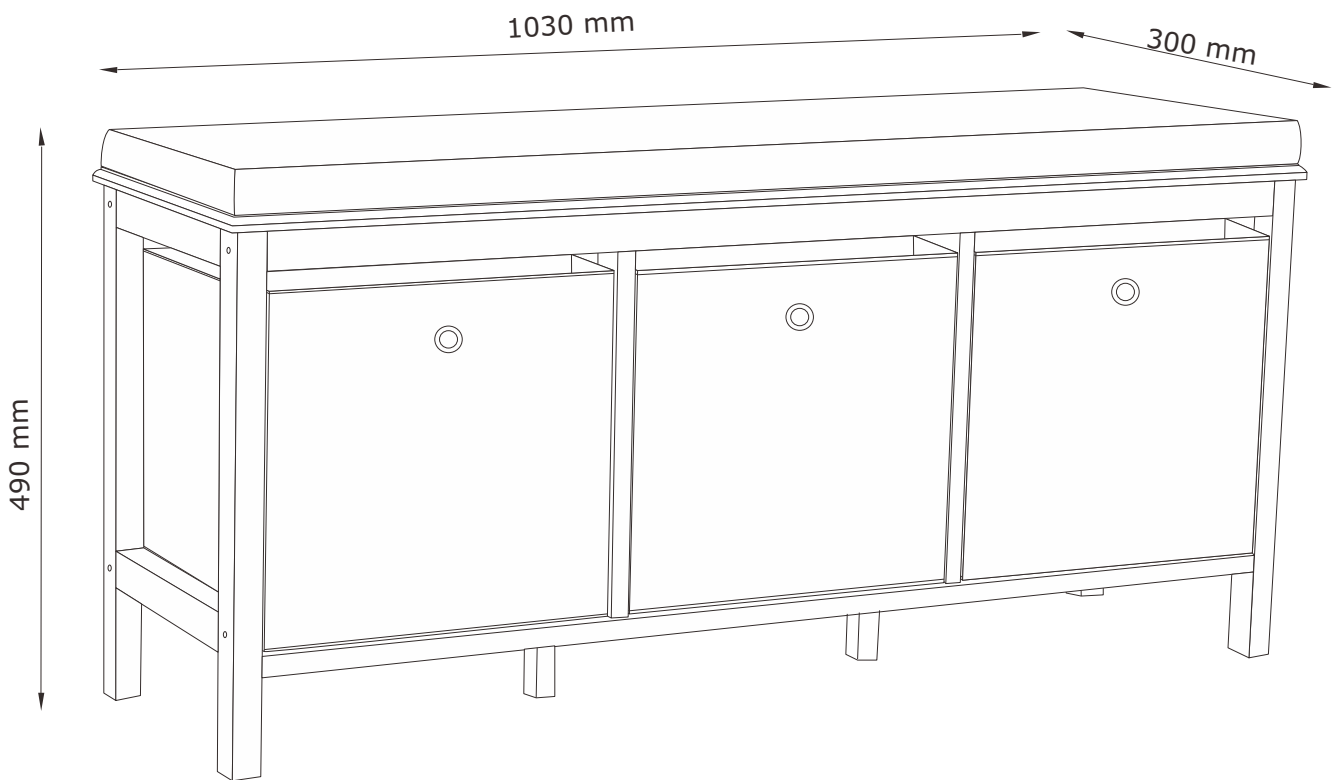

EMONE TYP 3

Box 1/1

300x280x290mm

278x298x2mm

305x286x18mm

966x288x18mm

③ x2

99x25x18mm

1030x300x45mm

435x290x25mm

1015x290x40mm

500x200x1mm

1

2

3

Cx4  Ø4x35 mm	
--	---

4

Ax8  Ø7x60 mm	Bx1  4 mm	Ex6  20x10x3 mm
--	--	--

5

Fx8 Ø15 mm	
---------------	--

6