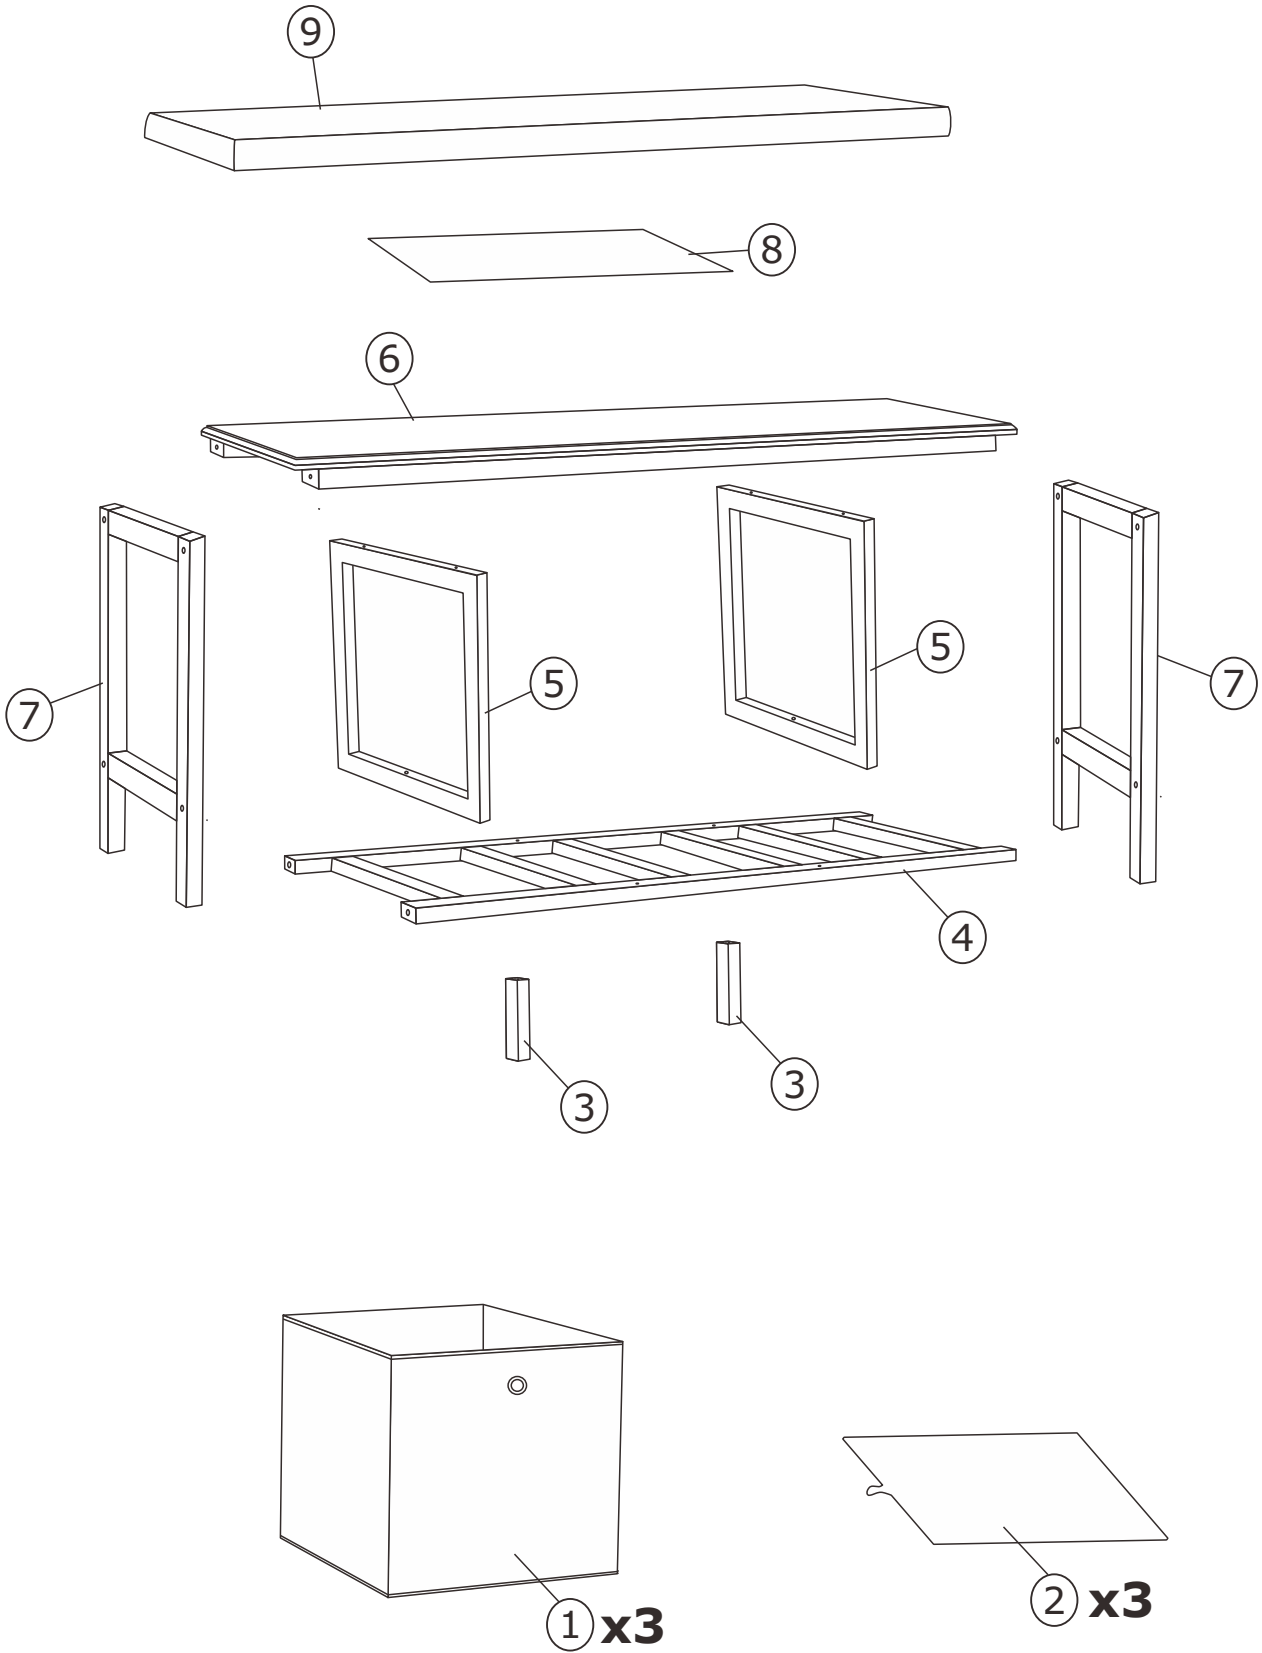

EMONE TYP 3

Box 1/1

300x280x290mm

278x298x2mm

305x286x18mm

966x288x18mm

③ x2

99x25x18mm

1030x300x45mm

435x290x25mm

1015x290x40mm

500x200x1mm

1

2

3

Cx4  Ø4x35 mm	
--	---

4

Ax8  Ø7x60 mm	Bx1  4 mm	Ex6  20x10x3 mm
--	--	--

5

Fx8 Ø15 mm	
---------------	--

6