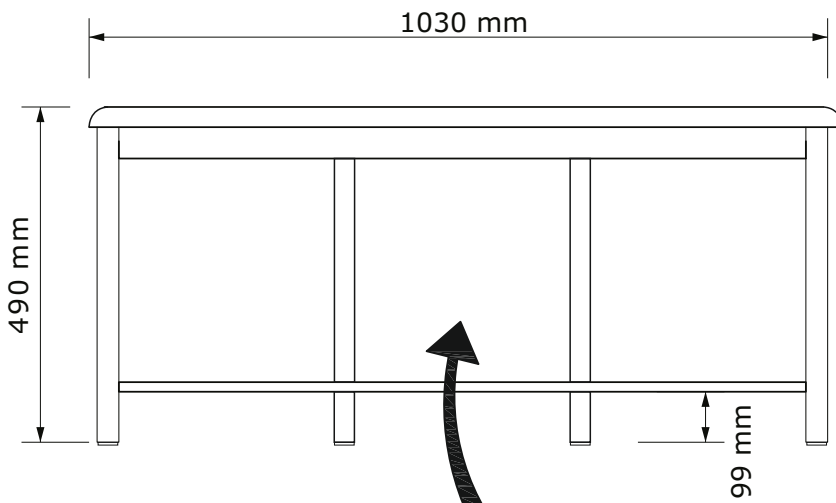

EMONE TYP 3

Box 1/1

300x280x290mm

278x298x2mm

305x286x18mm

966x288x18mm

③ x2

99x25x18mm

1030x300x45mm

435x290x25mm

1015x290x40mm

500x200x1mm

1

2

3

Cx4  Ø4x35 mm	
--	---

4

Ax8  Ø7x60 mm	Bx1  4 mm	Ex6  20x10x3 mm
--	--	--

5

Fx8 Ø15 mm	
---------------	--

6