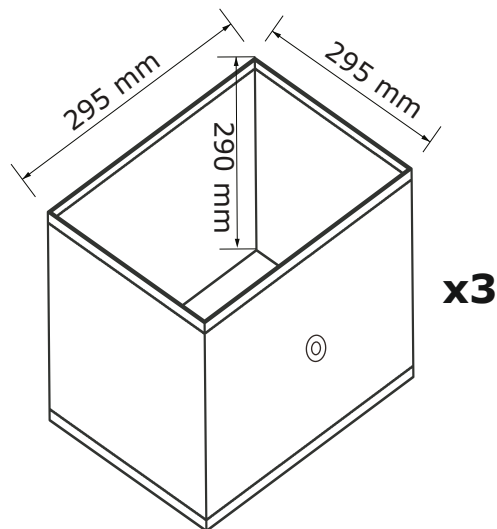

EMONE TYP 3

Box 1/1

300x280x290mm

278x298x2mm

305x286x18mm

966x288x18mm

③ x2

99x25x18mm

1030x300x45mm

435x290x25mm

1015x290x40mm

500x200x1mm

1

2

3

Cx4  Ø4x35 mm	
--	---

4

Ax8  Ø7x60 mm	Bx1  4 mm	Ex6  20x10x3 mm
--	--	--

5

Fx8 Ø15 mm	
---------------	--

6